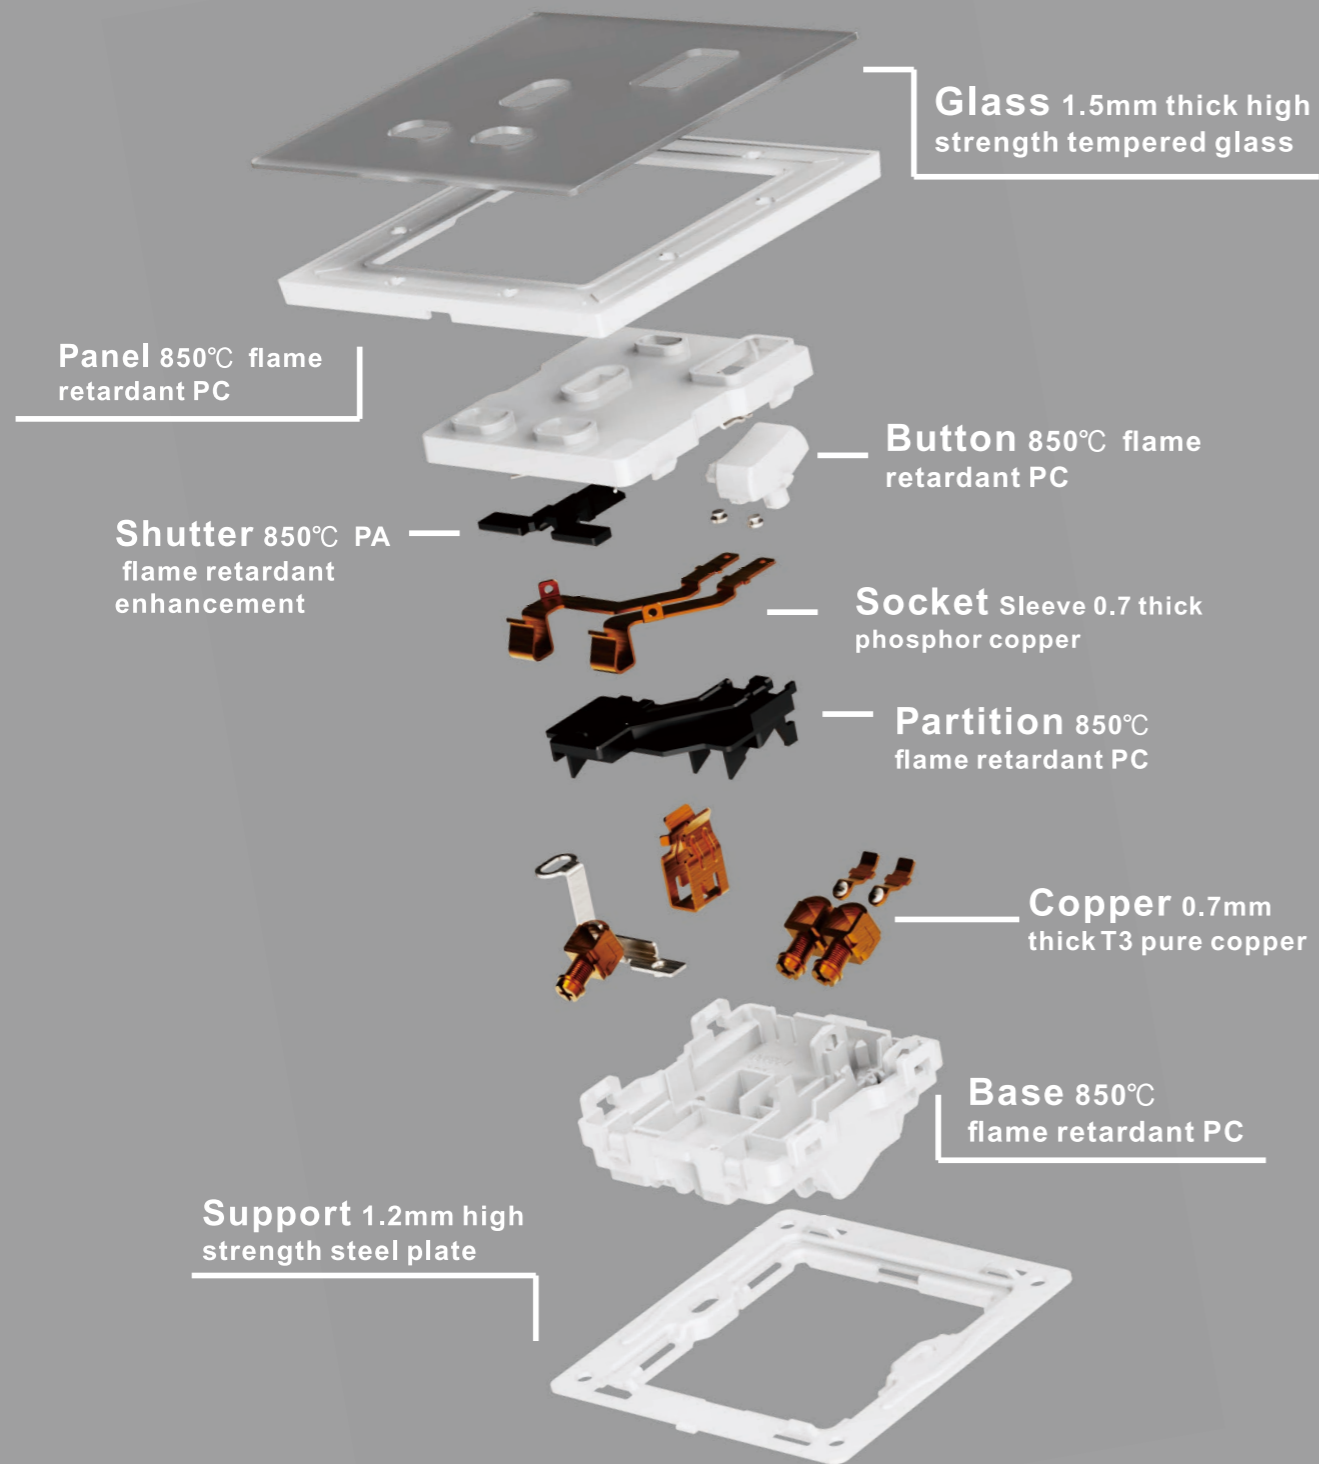

# U7.1 SERIES

10A 250V~  
1 GANG 1 WAY SWITCH  
1 GANG 2 WAY SWITCH

10A 250V~  
2 GANG 1 WAY SWITCH  
2 GANG 2 WAY SWITCH

10A 250V~  
3 GANG 1 WAY SWITCH  
3 GANG 2 WAY SWITCH

10A 250V~  
4 GANG 1 WAY SWITCH  
4 GANG 2 WAY SWITCH