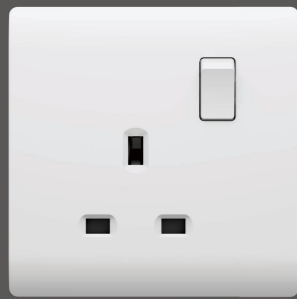

10A 250V~  
BELL PUSH SWITCH

10A 250V~  
CURTAIN SWITCH

20A 250V~  
20A DP SWITCH

45A 250V~  
45A AC SWITCH

SATELLITE SOCKET

13A 250V~  
DOUBLE 13A FLAT SOCKET WITH SWITCH

13A 250V~  
DOUBLE 13A FLAT SOCKET WITH SWITCH  
WITH USB(A+C)