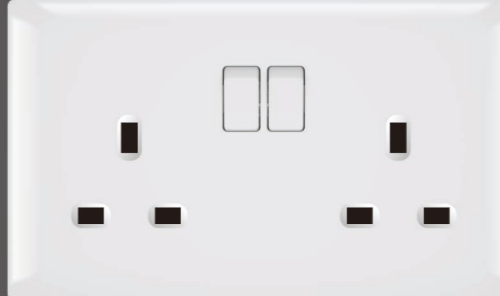

10A 250V~  
BELL PUSH SWITCH

10A 250V~  
CURTAIN SWITCH

20A 250V~  
20A DP SWITCH

45A 250V~  
45A AC SWITCH

SATELLITE SOCKET

13A 250V~  
DOUBLE 13A FLAT SOCKET WITH SWITCH

13A 250V~  
DOUBLE 13A FLAT SOCKET WITH SWITCH  
WITH USB(A+C)