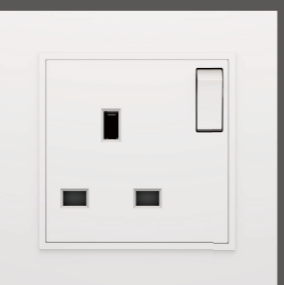

20A 250V~  
20A DP SWITCH

45A 250V~  
45A AC SWITCH

10A 250V~  
4 GANG 1 WAY SWITCH ( 7\*14 SIZE )  
4 GANG 2 WAY SWITCH ( 7\*14 SIZE )

13A 250V~  
SINGLE 13A FLAT SOCKET WITH SWITCH  
( 7\*14 SIZE )

10A 250V~  
CURTAIN SWITCH

13A 250V~  
3 PIN SOCKET

13A 250V~  
3 PIN SOCKET WITH SWITCH

13A 250V~  
SINGLE 13A FLAT SOCKET WITH 2 SWITCH  
( 7\*14 SIZE )

13A 250V~  
DOUBLE 13A FLAT SOCKET WITH SWITCH

10A 250V~  
1 GANG 1 WAY SWITCH