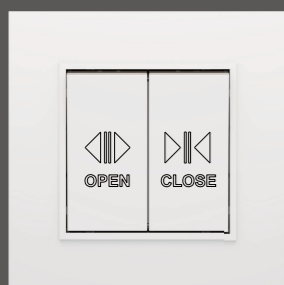

20A 250V~  
20A DP SWITCH

45A 250V~  
45A AC SWITCH

10A 250V~  
4 GANG 1 WAY SWITCH ( 7\*14 SIZE )  
4 GANG 2 WAY SWITCH ( 7\*14 SIZE )

13A 250V~  
SINGLE 13A FLAT SOCKET WITH SWITCH  
( 7\*14 SIZE )

10A 250V~  
CURTAIN SWITCH