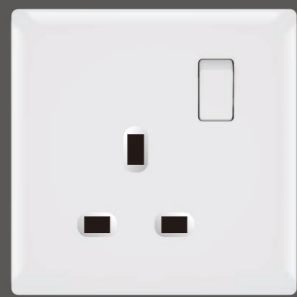

10A 250V~  
BELL PUSH SWITCH

10A 250V~  
CURTAIN SWITCH

20A 250V~  
20A DP SWITCH

45A 250V~  
45A AC SWITCH

SATELLITE SOCKET

13A 250V~  
DOUBLE 13A FLAT SOCKET WITH SWITCH

13A 250V~  
DOUBLE 13A FLAT SOCKET WITH SWITCH  
WITH USB(A+C)