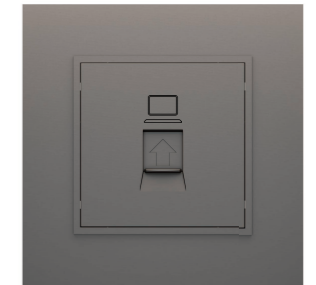

10A 250V~  
1 GANG 2 WAY SWITCH

10A 250V~  
2 GANG 1 WAY SWITCH

13A 250V~  
3 PIN SOCKET WITH USB

TEL SOCKET

COMPUTER SOCKET

10A 250V~  
2 GANG 2 WAY SWITCH

10A 250V~  
3 GANG 1 WAY SWITCH

10A 250V~  
3 GANG 2 WAY SWITCH