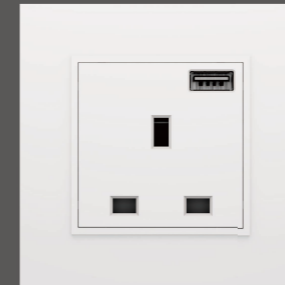

# U1 series

VDE

RoHS

10A 250V~  
1 GANG 1 WAY SWITCH

10A 250V~  
1 GANG 2 WAY SWITCH  
1 GANG 3 WAY SWITCH

10A 250V~  
2 GANG 1 WAY SWITCH

13A 250V~  
3 PIN SOCKET WITH USB

TEL SOCKET