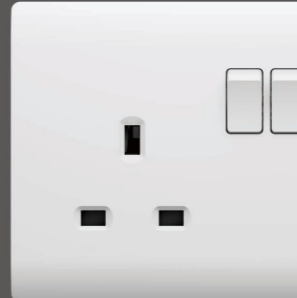

10A 250V~  
BELL PUSH SWITCH

10A 250V~  
CURTAIN SWITCH

20A 250V~  
20A DP SWITCH

45A 250V~  
45A AC SWITCH

SATELLITE SOCKET

13A 250V~  
DOUBLE 13A FLAT SOCKET WITH SWITCH

13A 250V~  
DOUBLE 13A FLAT SOCKET WITH SWITCH  
WITH USB(A+C)