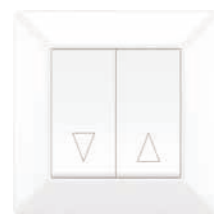

10AX 250V~

Panel material: Polycarbonate

2 gang 2 way switch

10AX 250V~

Panel material: Polycarbonate

Curtain switch

10A 250V~

Panel material: Polycarbonate