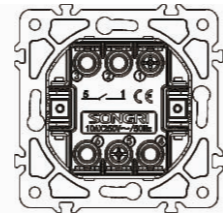

1 gang 1 way switch

10AX 250V~  
Panel material: Polycarbonate

1 gang 2 way switch

10AX 250V~  
Panel material: Polycarbonate

Door bell switch

10A 250V~  
Panel material: Polycarbonate

1 gang 2 pole switch

10AX 250V~  
Panel material: Polycarbonate