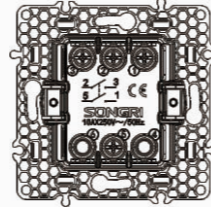

1 gang 1 way switch

10AX 250V~  
Panel material: Polycarbonate

1 gang 2 way switch

10AX 250V~  
Panel material: Polycarbonate

Door bell switch

10A 250V~  
Panel material: Polycarbonate

1 gang 2 pole switch

10AX 250V~  
Panel material: Polycarbonate