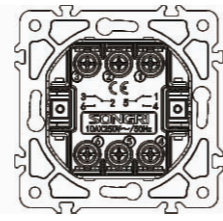

10AX 250V~

Panel material: Polycarbonate

2 gang 2 way switch

10AX 250V~

Panel material: Polycarbonate

Curtain switch

10A 250V~

Panel material: Polycarbonate