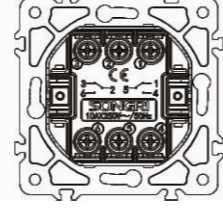

10AX 250V~

Panel material: Polycarbonate

2 gang 2 way switch

10AX 250V~

Panel material: Polycarbonate

Curtain switch

10A 250V~

Panel material: Polycarbonate