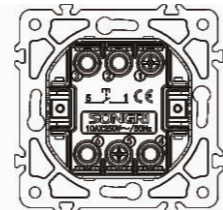

1 gang 1 way switch

10AX 250V~  
Panel material: Polycarbonate

1 gang 2 way switch

10AX 250V~  
Panel material: Polycarbonate

Door bell switch

10A 250V~  
Panel material: Polycarbonate

1 gang 2 pole switch

10AX 250V~  
Panel material: Polycarbonate