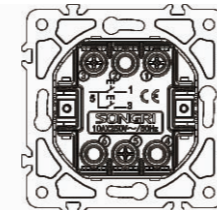

10AX 250V~

Panel material: Polycarbonate

2 gang 2 way switch

10AX 250V~

Panel material: Polycarbonate

Curtain switch

10A 250V~

Panel material: Polycarbonate