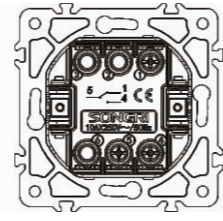

1 gang 1 way switch

10AX 250V~

Panel material: Polycarbonate

1 gang 2 way switch

10AX 250V~

Panel material: Polycarbonate

Door bell switch

10A 250V~