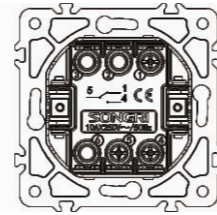

1 gang 1 way switch

10AX 250V~

Panel material: Polycarbonate

1 gang 2 way switch

10AX 250V~

Panel material: Polycarbonate

Door bell switch

10A 250V~