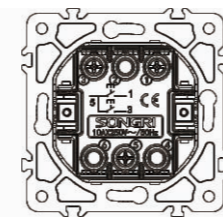

10AX 250V~

Panel material: Polycarbonate

2 gang 2 way switch

10AX 250V~

Panel material: Polycarbonate

Curtain switch

10A 250V~

Panel material: Polycarbonate