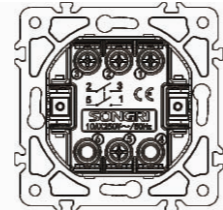

1 gang 1 way switch

10AX 250V~  
Panel material: Polycarbonate

1 gang 2 way switch

10AX 250V~  
Panel material: Polycarbonate

Door bell switch

10A 250V~  
Panel material: Polycarbonate

1 gang 2 pole switch

10AX 250V~  
Panel material: Polycarbonate