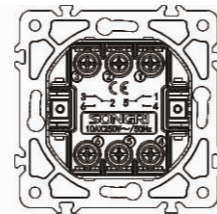

10AX 250V~

Panel material: Polycarbonate

2 gang 2 way switch

10AX 250V~

Panel material: Polycarbonate

Curtain switch

10A 250V~

Panel material: Polycarbonate