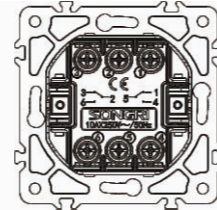

10AX 250V~

Panel material: Polycarbonate

2 gang 2 way switch

10AX 250V~

Panel material: Polycarbonate

Curtain switch

10A 250V~

Panel material: Polycarbonate