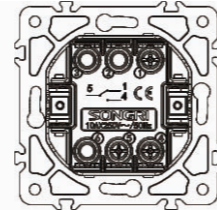

1 gang 1 way switch

10AX 250V~

Panel material: Polycarbonate

1 gang 2 way switch

10AX 250V~

Panel material: Polycarbonate

Door bell switch

10A 250V~