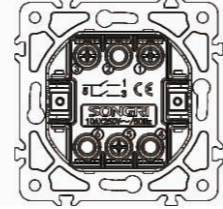

2 gang 2 way switch

10AX 250V~
Panel material: Polycarbonate