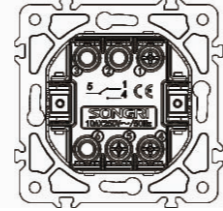

1 gang 1 way switch

10AX 250V~

Panel material: Polycarbonate

1 gang 2 way switch

10AX 250V~

Panel material: Polycarbonate

Door bell switch

10A 250V~