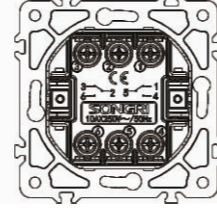

10AX 250V~  
Panel material: Polycarbonate

2 gang 1 way switch

10AX 250V~  
Panel material: Polycarbonate

2 gang 2 way switch

10AX 250V~  
Panel material: Polycarbonate

Curtain switch

10A 250V~  
Panel material: Polycarbonate