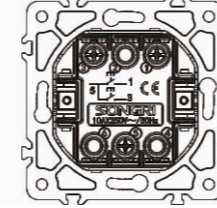

10AX 250V~  
Panel material: Polycarbonate

2 gang 1 way switch

10AX 250V~  
Panel material: Polycarbonate

2 gang 2 way switch

10AX 250V~  
Panel material: Polycarbonate

Curtain switch

10A 250V~  
Panel material: Polycarbonate