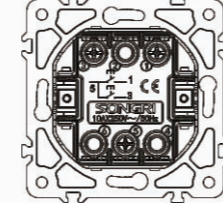

10AX 250V~

Panel material: Polycarbonate

2 gang 2 way switch

10AX 250V~

Panel material: Polycarbonate

Curtain switch

10A 250V~

Panel material: Polycarbonate