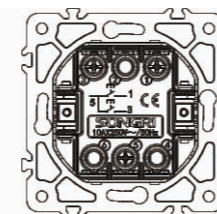

10AX 250V~

Panel material: Polycarbonate

2 gang 2 way switch

10AX 250V~

Panel material: Polycarbonate

Curtain switch

10A 250V~

Panel material: Polycarbonate