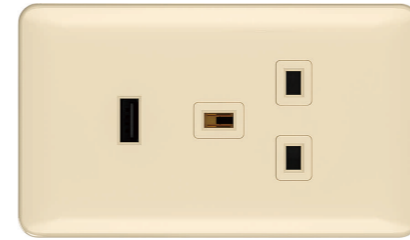

16A 250V~
3 PIN SOCKET WITH
USB