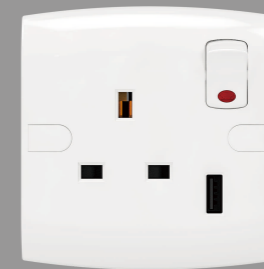

13A 250V~
3 PIN SOCKET WITH
USB(1A)