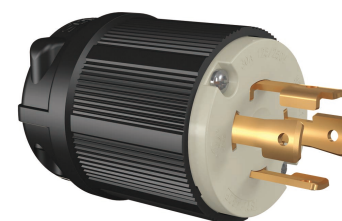

# NEMA PLUGS CONNECTORS

MATERIAL:  
BRASS+NYLON+PC

15A 125V~  
Model:SRL515P

15A 250V~  
Model:SRL615P

15A 277V~  
Model:SRL715P

15A 125V~  
Model:SRL515R

15A 250V~  
Model:SRL615R

15A 277V~  
Model:SR715R