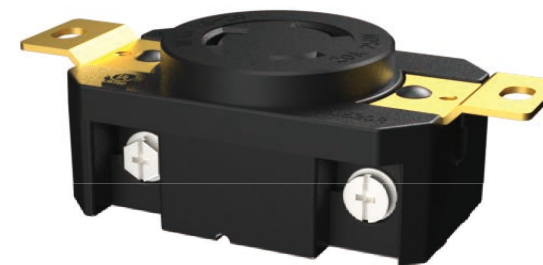

20A 250V~
Model:SRL530R