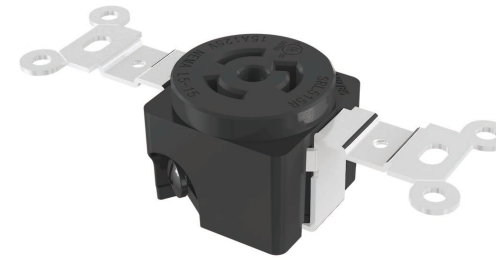

15A 125V~
Model:SRL515R