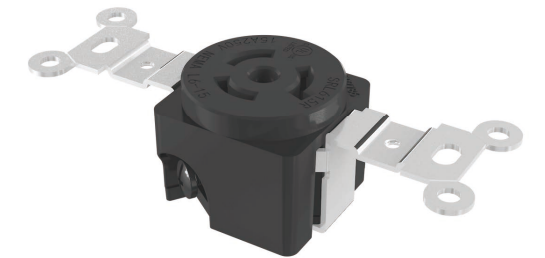

15A 250V~
Model:SRL615R