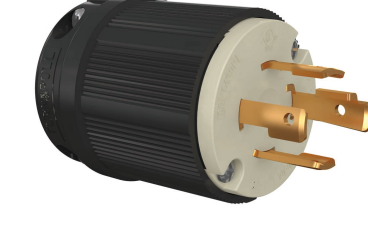

30A 277V~
Model:SRL1430P