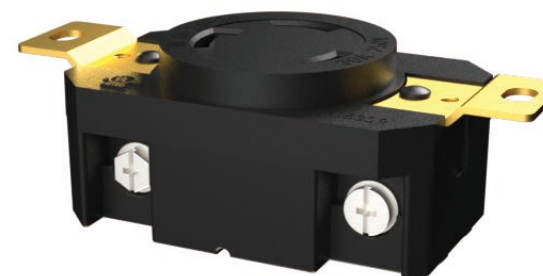

MATERIAL:  
BRASS+NYLON+PC

15A 125V~  
Model:SRL515R

15A 250V~  
Model:SRL615R

15A 277V~  
Model:SRL715R

20A 125V~  
Model:SRL520R

20A 250V~  
Model:SRL530R

30A 125V~  
Model:SRL620R

30A 250V~  
Model:SRL630R