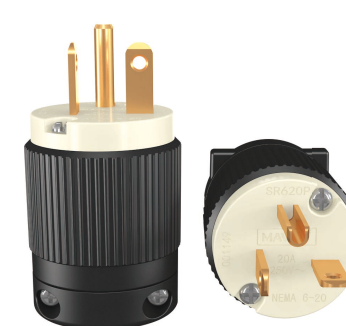

20A 250V~
Model:SR620P