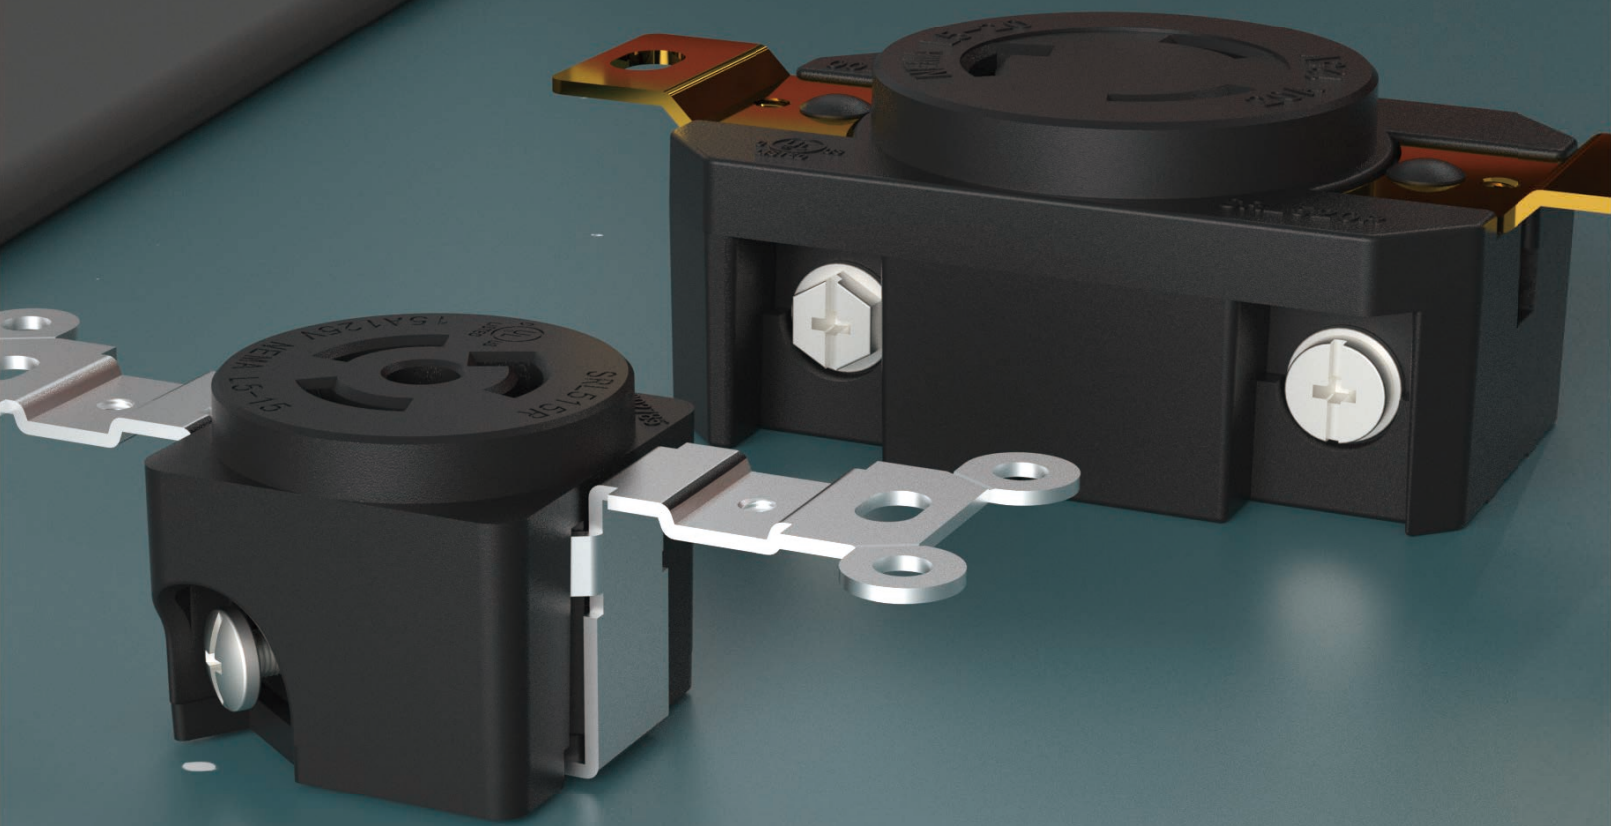

20A 277V~  
Model:SRL720P

20A 480V~  
Model:SRL820P

30A 277V~  
Model:SRL1430P

20A 277V~  
Model:SRL720R

20A 480V~  
Model:SRL820R

30A 277V~  
Model:SRL1430R

NEMA LOCKING FLANGED  
INLET/OUTLET  
RECEPTACLES